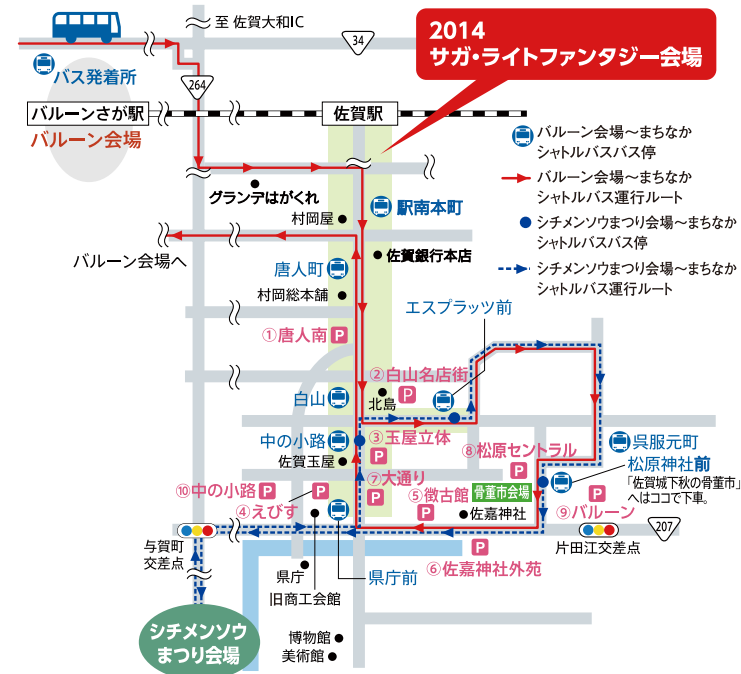

シャトルバスでバルーン会場 ↔ まちなか散策 ↔ シチメンソウまつり会場

バルーンフェスタ まちなかイベント

- P 協力駐車場** ～協力期間～ 10/30(木)～11/3(月・祝)
- P ①唐人南 ★
 - P ②白山名店街
 - P ③玉屋立体
 - P ④えびす
 - P ⑤徴古館 ★
 - P ⑥佐嘉神社外苑 ★
 - P ⑦大通り ★
 - P ⑧松原セントラル ★
 - P ⑨バルーン ★
 - P ⑩中の小路
- ※★は、上限設定がある駐車場です。

まちなか行きシャトルバス
(市内観光にぜひご利用下さい。)

バルーン会場と佐賀市のまちなかを結ぶ
100円シャトルバスを運行しています。

◆10/30(木)～11/3(月・祝)の期間約30分間隔で運行
運賃100円[現金のみ](片道・小学生以上)
利用時間6:00～17:10(11月2日・3日は20:10まで)

シチメンソウまつり会場と佐賀市のまちなかを結ぶ
無料シャトルバスを運行しています。

◆11/1(土)～11/3(月・祝)の期間約1時間15分間隔で運行
利用時間9:00～17:30

第5回佐賀市街なかバル

●10/30(木)～11/3(月・祝)

- さまざまなお店をハシゴしながら、飲んで、食べて、街なかのお店を発見・満喫してください。
- 当日チケット 3,500円
- 当日チケット販売場所 JR佐賀駅内観光案内所、佐賀駅バスセンター、TOJIN茶屋、656広場本部(昼)、エスプラッツ南側本部(夜)
- 場所 / 佐賀市中心市街地内
- 問い合わせ / 佐賀市街なかバル実行委員会事務局 (NPO法人まちづくり機構ユマニテさが) ☎0952-22-7340

※JR九州佐賀鉄道部(平成26年10月15日現在)
●は10月30日、10月31日運転またはバルーンさが駅停車。
■は10月30日、10月31日、11月1日運転またはバルーンさが駅停車。
●は11月1、2、3日運転またはバルーンさが駅停車。
●は11月2、3日運転またはバルーンさが駅停車。

緑文字は、バルーン号です。鍋島駅・伊賀屋駅・肥前麓駅には停車いたしません。
赤文字は、唐津線です。
●は特急列車です。
無印は、期間中全日運転。
※運転時刻が変更となる場合があります。