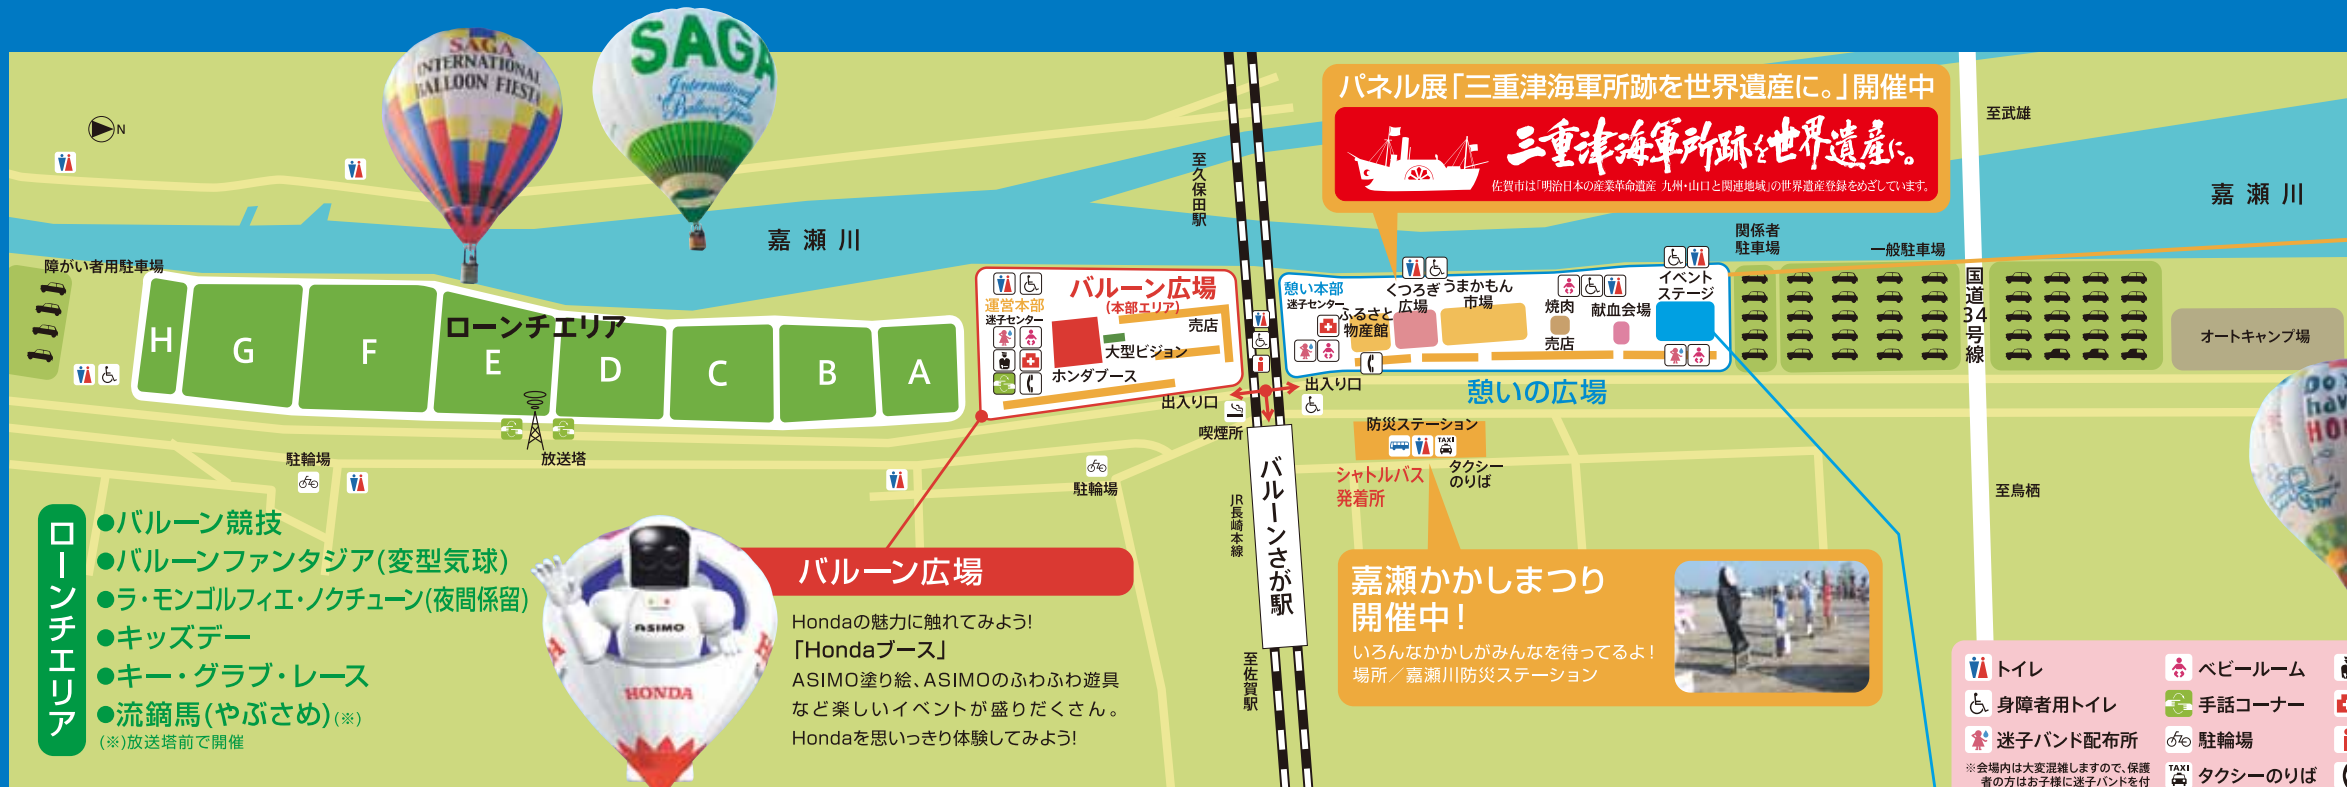

※JR九州佐賀鉄道部(平成26年10月15日現在)
●は10月30日、10月31日運転またはバルーンさが駅停車。
■は10月30日、10月31日、11月1日運転またはバルーンさが駅停車。
●は11月1、2、3日運転またはバルーンさが駅停車。
●は11月2、3日運転またはバルーンさが駅停車。

緑文字は、バルーン号です。鍋島駅・伊賀屋駅・肥前麓駅には停車いたしません。
赤文字は、唐津線です。
●は特急列車です。
無印は、期間中全日運転。
※運転時刻が変更となる場合があります。

バルーンの情報はこちらで手に入る!

☎ 0952-29-9000
熱気球大会佐賀運営委員会

バルーンフェスタ 検索
(当日の競技、駐車場などの最新情報をお伝えします。携帯サイトもこちらから。)

twitter @SIBFO

f 佐賀バルーンフェスタ組織委員会 検索

佐賀インターナショナルバルーンフェスタは、ふるさと納税(寄附金)によって、温かいご支援をいただいております。バルーンフェスタがこれからも笑顔あふれる大会であるよう、皆様の応援をよろしくお願いいたします。

家族みんなで楽しめる
イベントやゾーンが
盛りだくさん!

憩いの広場
佐賀市の物産品に出会える!バルーンモール

●うまかもん市場
山から海までの佐賀市ならではのうまかもんが勢ぞろい。生産者自らが販売を行います。農家レストランコーナーもあります。

●ふるさと物産館
「さがブランド」をテーマに県内の名物品や土産物が充実したエリアです。

- ローンチエリア
- バルーン競技
 - バルーンファンタジア(変型気球)
 - ラ・モンゴルフィエ・ノクチューン(夜間係留)
 - キッズデー
 - キー・クラブ・レース
 - 流鏝馬(やぶさめ)(※)
- (※)放送塔前で開催

バルーン広場
Hondaの魅力に触れてみよう!
「Hondaブース」
ASIMO塗り絵、ASIMOのふわふわ遊具など楽しいイベントが盛りだくさん。
Hondaを思いっきり体験してみよう!

嘉瀬かしまつり
開催中!
いろんななかかしがみんなを待ってるよ!
場所/嘉瀬川防災ステーション

イベントスケジュール

バルーン競技は朝と夕方の1日2回実施します!

	6:30	8:00	9:00	10:00	11:00	12:00	13:00	14:00	15:00	16:00	17:00	18:00	19:00	20:00
10/30(木)	バルーン競技	バルーンファンタジア①			気球教室				バルーン競技					
10/31(金)	バルーン競技	バルーンファンタジア①	キッズデー②						バルーン競技					
11/1(土)	バルーン競技	バルーンファンタジア①			気球教室				バルーン競技					
11/2(日)	バルーン競技	バルーンファンタジア①			気球教室				バルーン競技	ラ・モンゴルフィエ・ノクチューン③				
11/3(月・祝)	バルーン競技	バルーンファンタジア①			流鏝馬④	気球教室			キー・クラブ・レース	ラ・モンゴルフィエ・ノクチューン③				